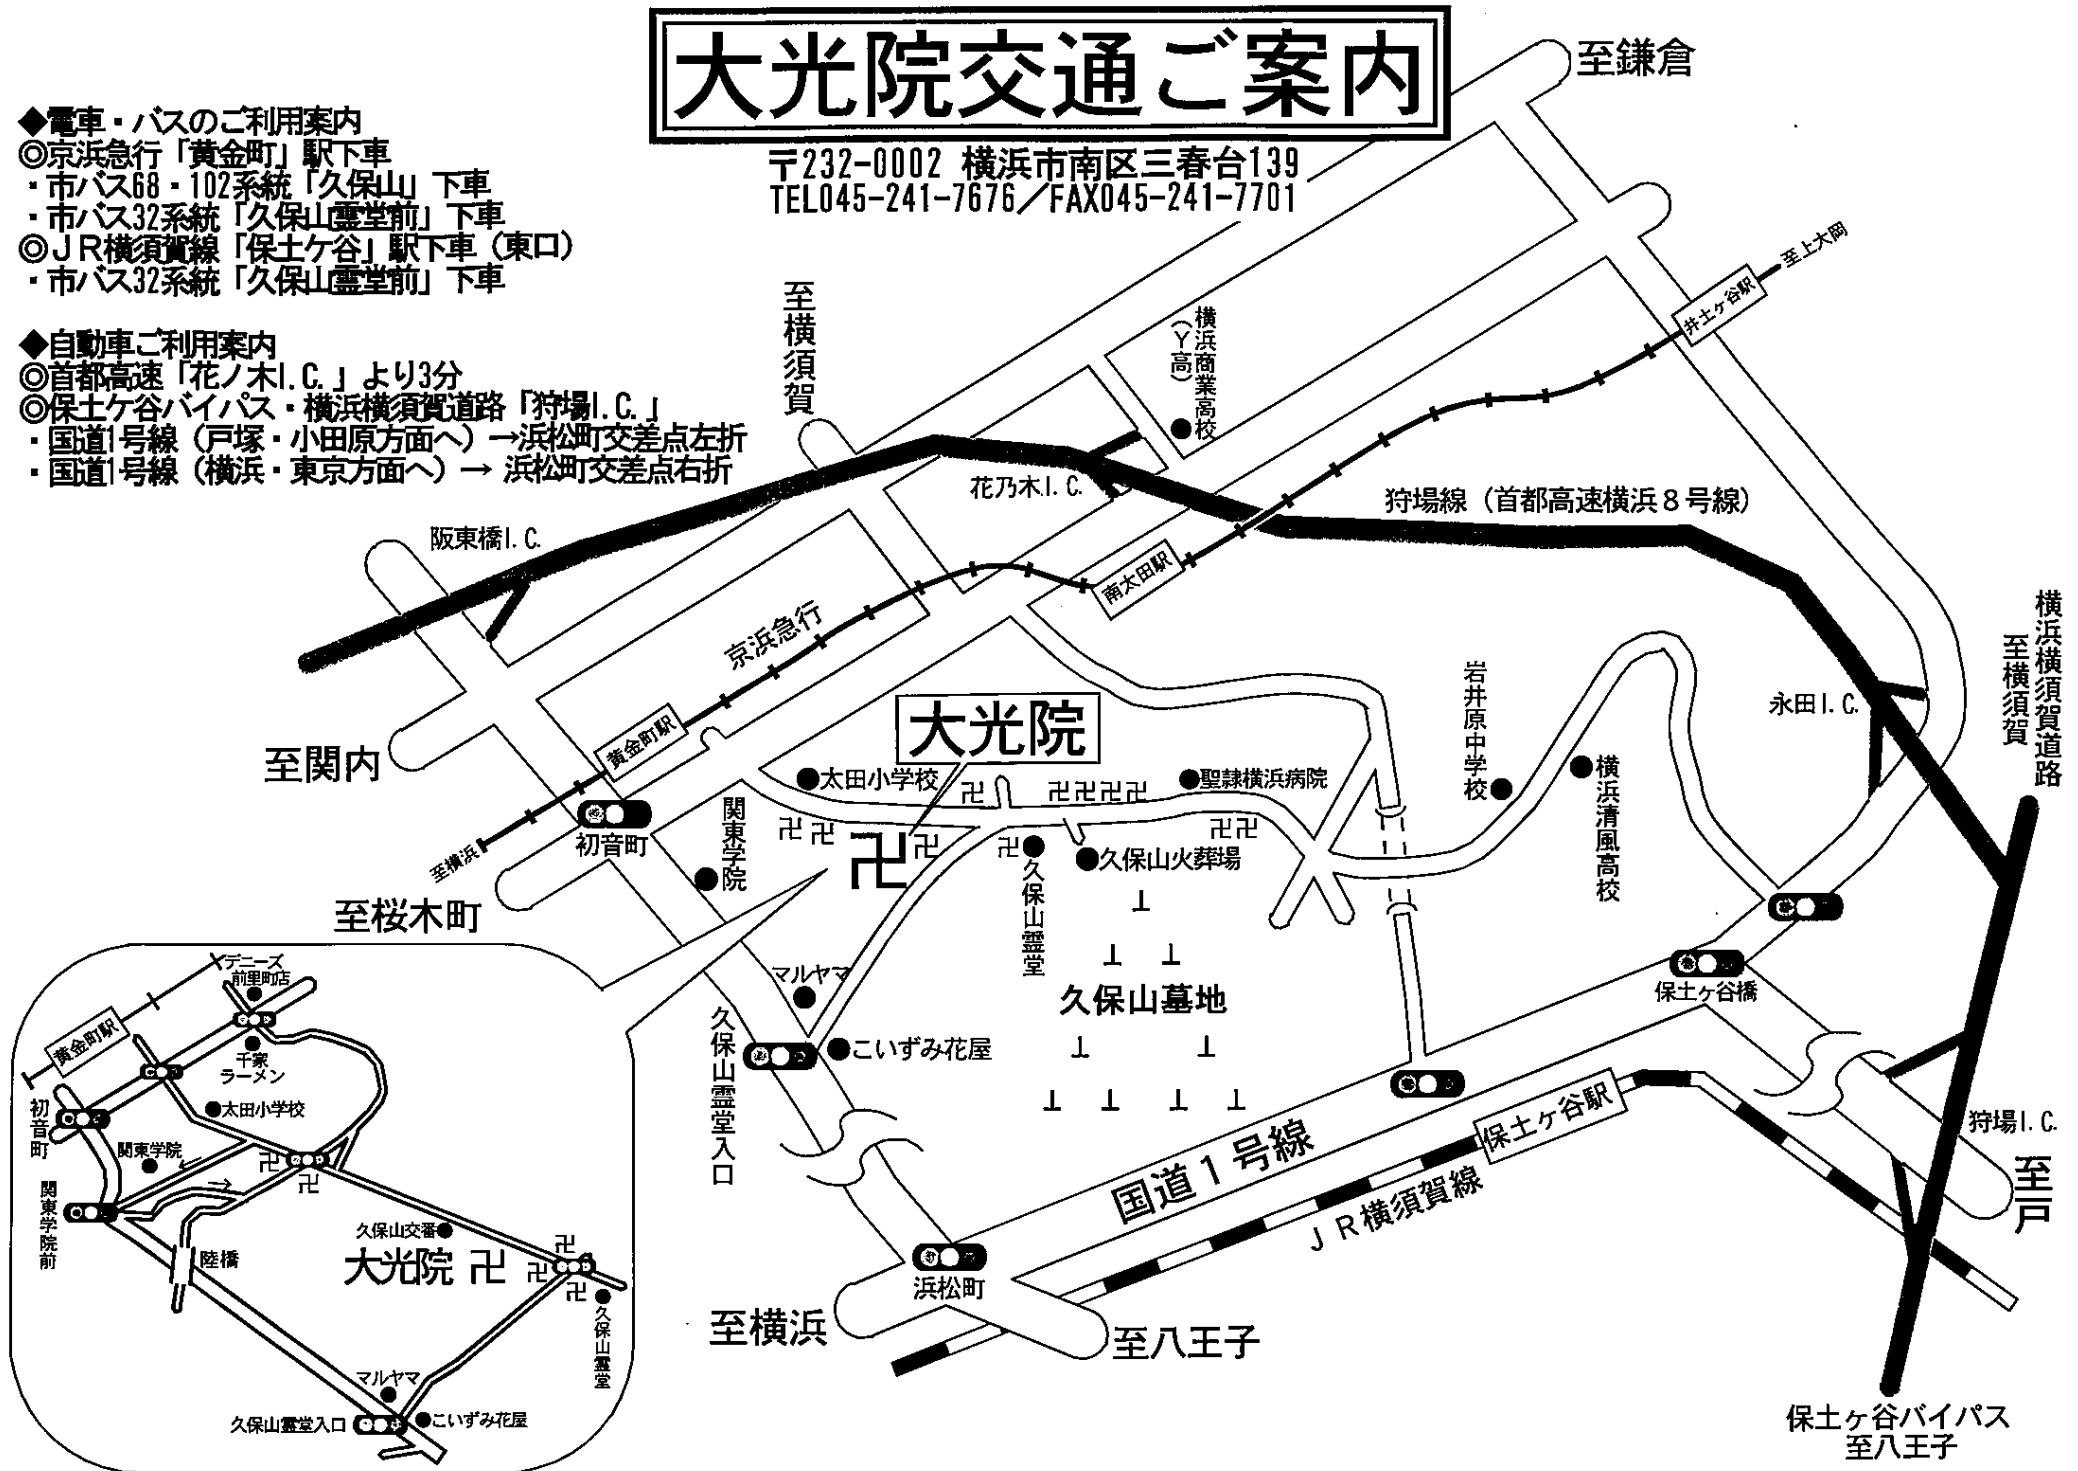

大光院交通ご案内

〒232-0002 横浜市南区三春台139
TEL045-241-7676/FAX045-241-7701

◆電車・バスのご利用案内

- ◎京浜急行「黄金町」駅下車
 - ・市バス68・102系統「久保山」下車
 - ・市バス32系統「久保山(霊堂前)」下車
- ◎JR横須賀線「保土ヶ谷」駅下車(東口)
 - ・市バス32系統「久保山(霊堂前)」下車

◆自動車ご利用案内

- ◎首都高速「花ノ木I.C.」より3分
- ◎保土ヶ谷バイパス・横浜横須賀道路「狩場I.C.」
 - ・国道1号線(戸塚・小田原方面へ)→浜松町交差点左折
 - ・国道1号線(横浜・東京方面へ)→浜松町交差点右折

至鎌倉

至横須賀

至関内

至桜木町

至横浜

至八王子

横浜横須賀道路
至横須賀

至戸

保土ヶ谷バイパス
至八王子